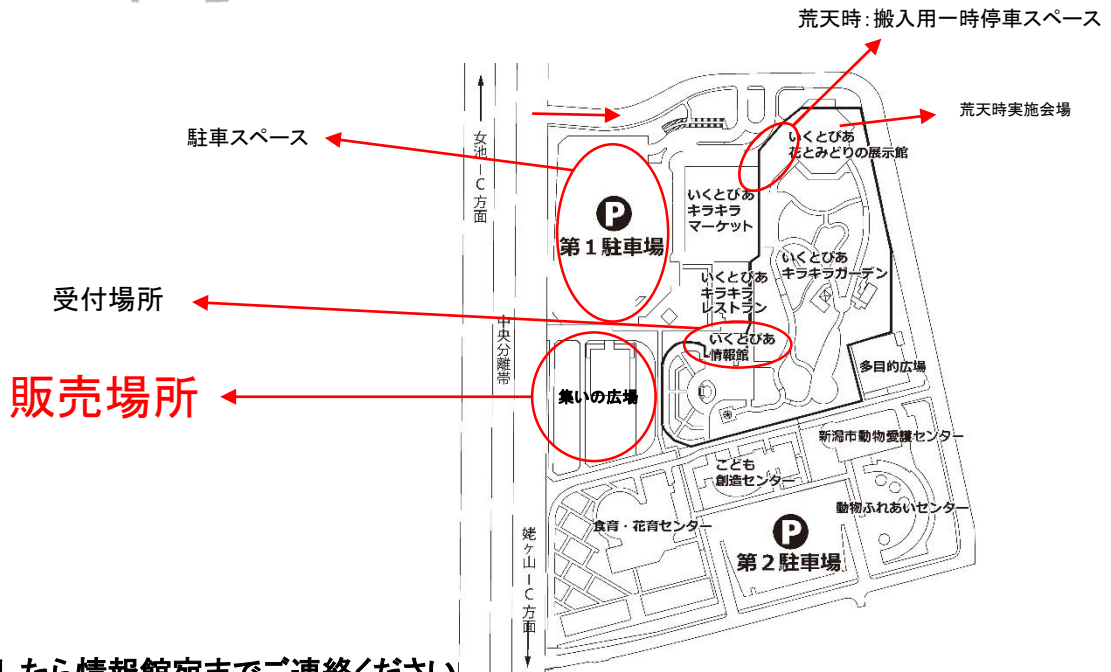

開催日時: 4/8(土)、4/9(日) 10:00~15:00

搬入受付開始時間 9:00~※

※当日搬入受付場所に関しましては下図をご参照ください。

受付場所 **いくとぴあ食花 情報館**

販売場所 **集いの広場(荒天時:花とみどりの展示館)**

(下図参照)

駐車場 **第一駐車場(キラキラマーケット側駐車場)**

アクセスMAP(新潟市中央区清五郎336番地)

搬入受付時にお持ちいただくもの

- ・本人確認証(免許証等)
- ・駐車券(減免処理を行うため)
- ・参加料(1,500円)

会場御案内

ご不明点等ございましたら情報館宛までご連絡ください。
当日のご来館を心よりお待ちしております。

いくとぴあ食花 春のフリーマーケット

出店者要項

開催日までに必ずご一読ください

当日の受付および出店料の支払い方法について